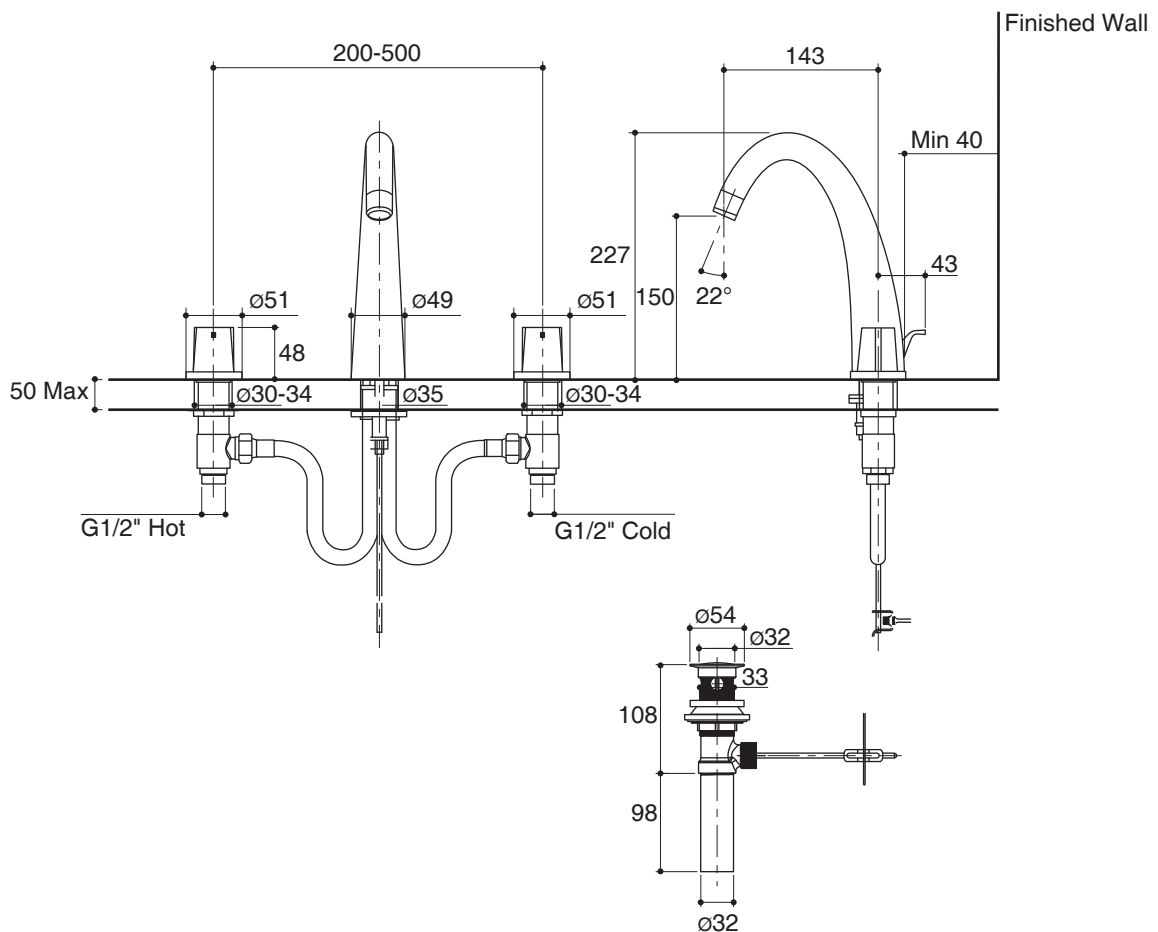

### Features

- Brass valve bodies
- Quarter-turn washerless ceramic disc valves
- Flexible connections for easy installation
- Includes pop-up drain with lift rod and tailpiece
- 8" (203 mm) centers
- 143 mm spout reach

### Product Specification:

The two-handle widespread lavatory faucet shall be made of brass valve bodies. Product shall feature quarter-turn washerless ceramic disc valves, flexible connections for easy installation, a 143 mm spout reach. Product shall be 8" (203 mm) centers. Product shall have a pop-up drain with lift rod and tailpiece. Faucet shall be Kohler Model K-18871X-CP.

## Installation Notes

Install this product according to the installation guide.

Dimensions are approximate.  
Unit: mm.

### คุณลักษณะ

- ตัววาล์วทองเหลือง
- เซรามิกวาล์ว แบบหมุน 90 องศา
- ติดตั้งด้วยสายน้ำดี ทำให้ติดตั้งได้ง่าย
- พร้อมสະดืออ่างแบบป็อบอัพ
- เซ็นเตอร์ 8" (203 มม.)
- ระยะจากกึ่งกลางตัวก๊อกถึงกึ่งกลางปากก๊อก 143 มม.